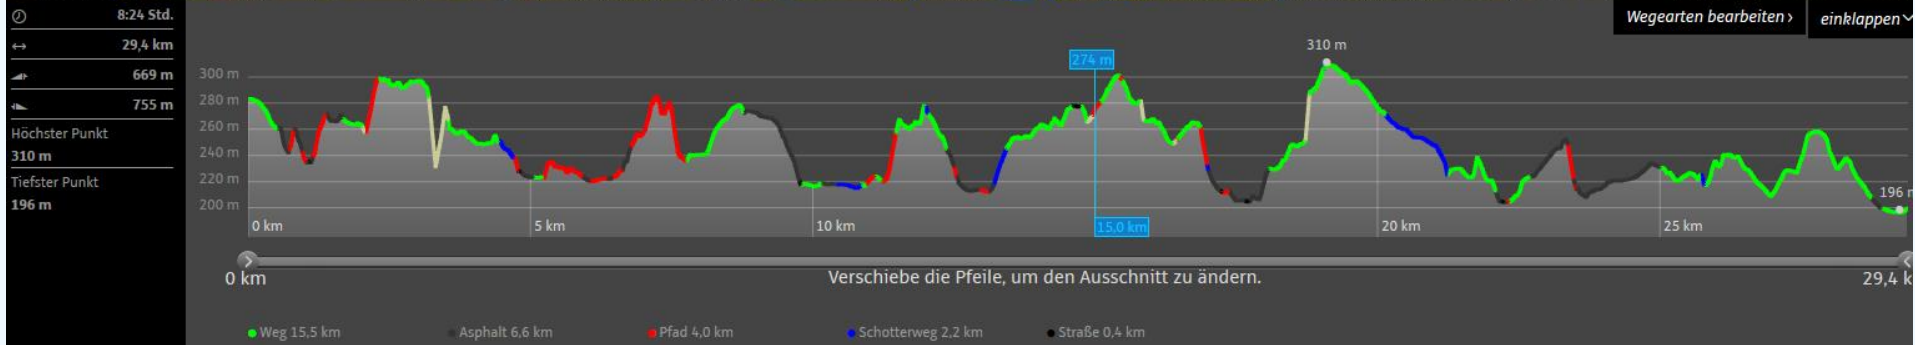

- **Genießer- Route Enztalradweg**

GENIESSEN & ERLEBEN

- **Enztal-Steillagen-Wanderweg**

- **Lenkung am Wehr Mühlhausen optimieren**

- **Eine einheitliche und gemeinsame Beschilderung**

ILEK ENZSCHLEIFE

Enztalradweg - erfahrungswert

ILEK ENZSCHLEIFE

Enztal Steillagen-Wanderweg - erlebenzwert

ILEK ENZSCHLEIFE

Projektideen - Überblick

Den Steillagenweinbau und die Pflege der offenen Steillagen sichern

- **Steillagen PiWi-Anbaugebiet**
Die Steillage fit für die Zukunft
- **Gemeinschaftsinstallation Bewässerung**