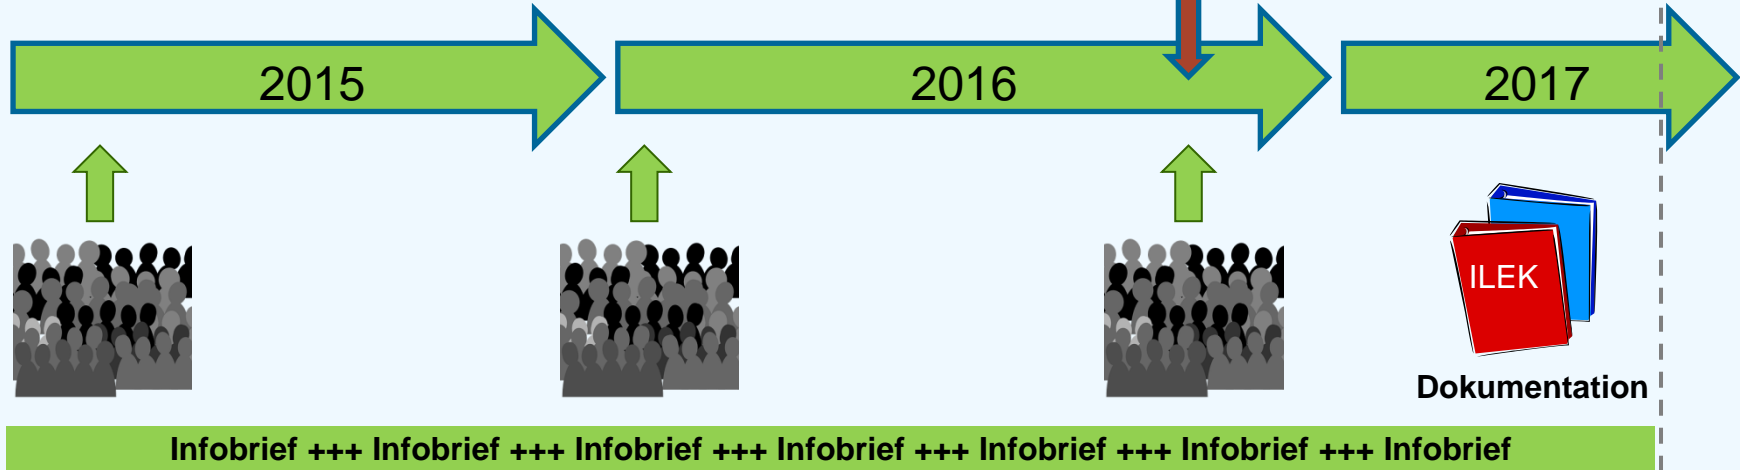

AKTUELLES

ILEK ENZSCHLEIFE

REGION U. KOMMUNEN

DER PROZESS

HANDLUNGSFELDER

PROJEKTIDEEN

www.enzschleifen.de

ILEK ENZSCHLEIFE

ILEK „Enzschleife“ - Ablauf

Analyse und Zielsetzung

Analyse durchführen

Leitziele und Handlungsfelder festlegen

Projektideen

Projektideen entwickeln

Leitprojekte ausarbeiten und umsetzen

ILEK ENZSCHLEIFE

Handlungsfelder – Übersicht

Den Steillagenweinbau und die Pflege der offenen Steillagen sichern

Trockenmauern, Treppen und Wege erhalten

Die ökologische Vielfalt und die Vielfalt der typischen Landschaftselemente entlang der Enzschleifen stärken

Wengeter motivieren, unterstützen und fördern

Die Enzschleifen und ihre regionaltypischen Produkte präsentieren

Regionale Identitäten schaffen, weiterentwickeln und nutzen

Eine konfliktfreie Freizeitnutzung ermöglichen und die dafür notwendige Infrastruktur schaffen