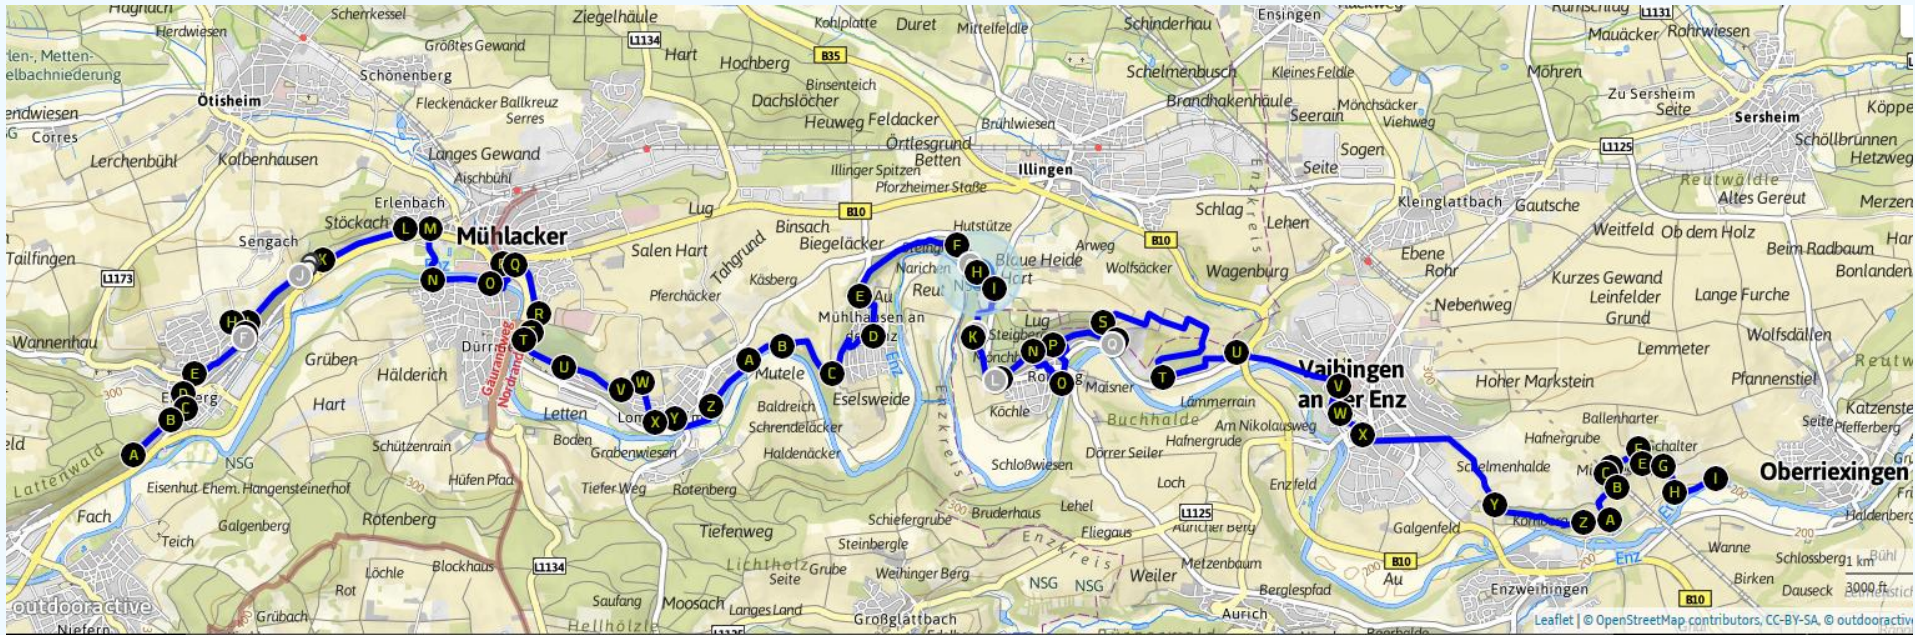

- **Genießer- Route Enztalradweg**

GENIESSEN & ERLEBEN

- **Enztal-Steillagen-Wanderweg**

- **Lenkung am Wehr Mühlhausen optimieren**

- **Eine einheitliche und gemeinsame Beschilderung**

ILEK ENZSCHLEIFE

Enztalradweg - erfahrungswert

ILEK ENZSCHLEIFE

Enztal Steillagen-Wanderweg - erlebenzwert

ILEK ENZSCHLEIFE

Projektideen - Überblick

Den Steillagenweinbau und die Pflege der offenen Steillagen sichern

- **Steillagen PiWi-Anbaugebiet**
Die Steillage fit für die Zukunft
- **Gemeinschaftsinstallation Bewässerung**