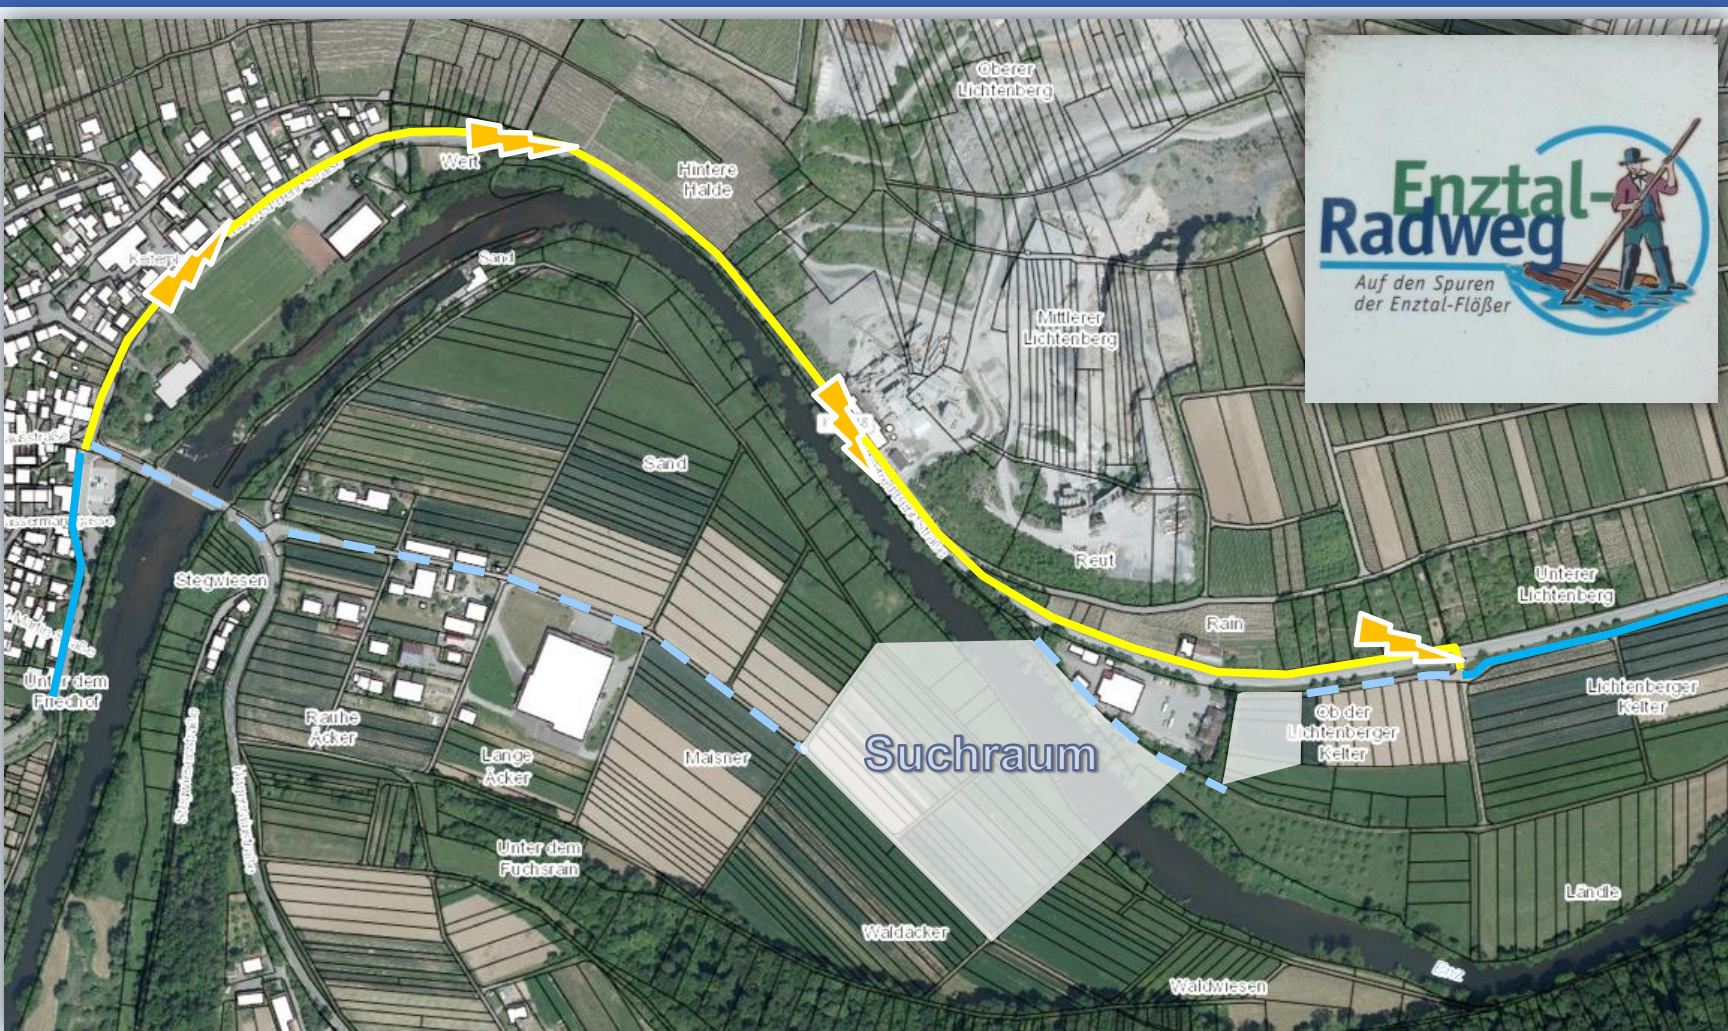

- **Genießer- Route Enztalradweg**

GENIESSEN & ERLEBEN

- **Enztal-Steillagen-Wanderweg**

- **Lenkung am Wehr Mühlhausen optimieren**

- **Eine einheitliche und gemeinsame Beschilderung**

ILEK ENZSCHLEIFE

Enztalradweg - erfahrungswert

ILEK ENZSCHLEIFE

Enztal Steillagen-Wanderweg - erlebenzwert

ILEK ENZSCHLEIFE

Projektideen - Überblick

Den Steillagenweinbau und die Pflege der offenen Steillagen sichern

- **Steillagen PiWi-Anbaugebiet**
Die Steillage fit für die Zukunft
- **Gemeinschaftsinstallation Bewässerung**