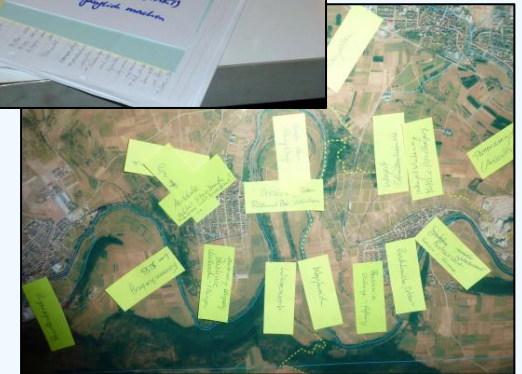

Projektideen - Arbeitsgruppen

ILEK ENZSCHLEIFE